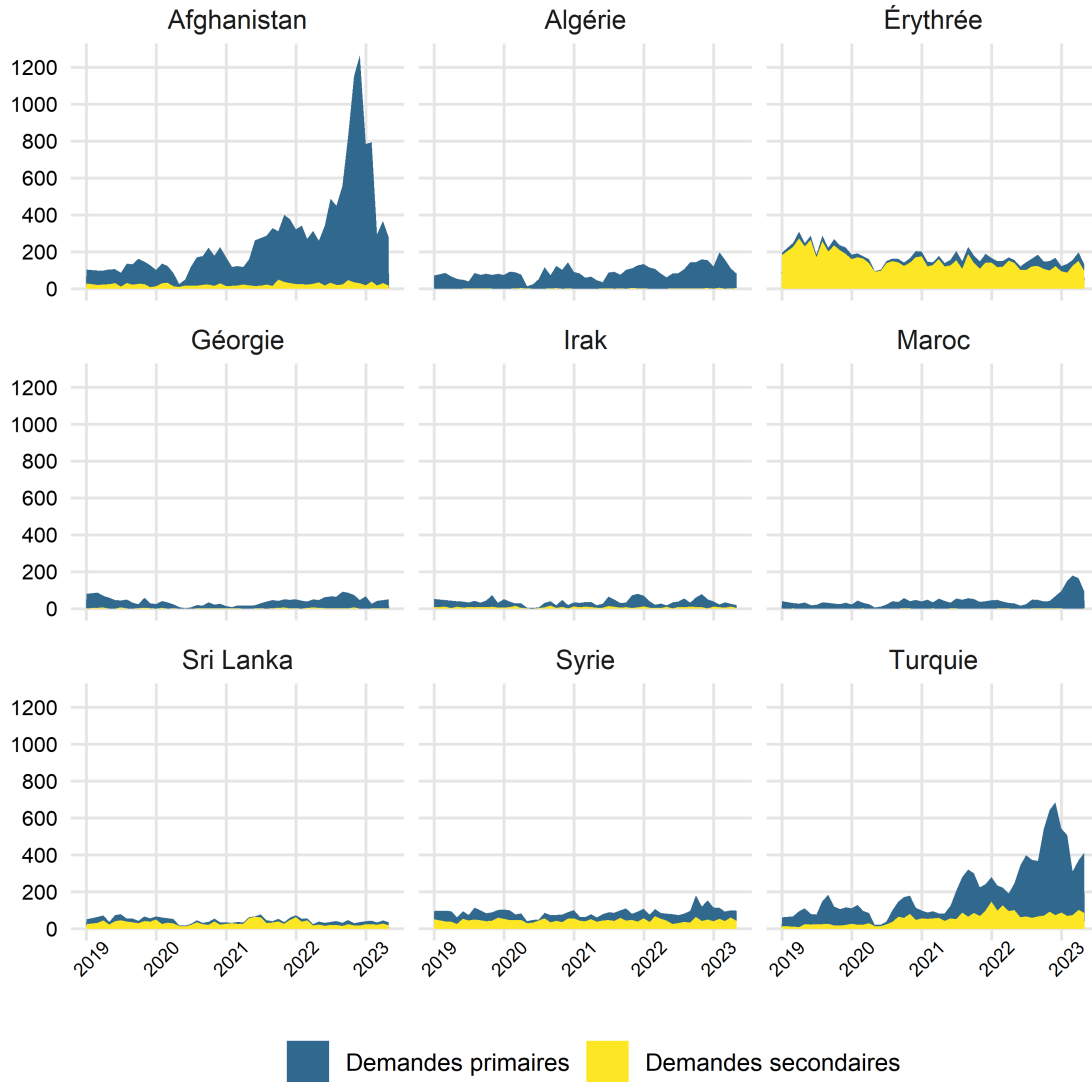

Graphique 1 : demandes d'asile déposées entre le 01.01.2018 et le 30.04.2023 – principaux pays d'origine

Graphique 2 : décisions d'asile positives en avril 2023

Graphique 3 : Statuts de protection S délivrés par âge et par sexe à la fin avril 2023

Graphique 4 : Statuts de protection S délivrés par nationalité à la fin avril 2023