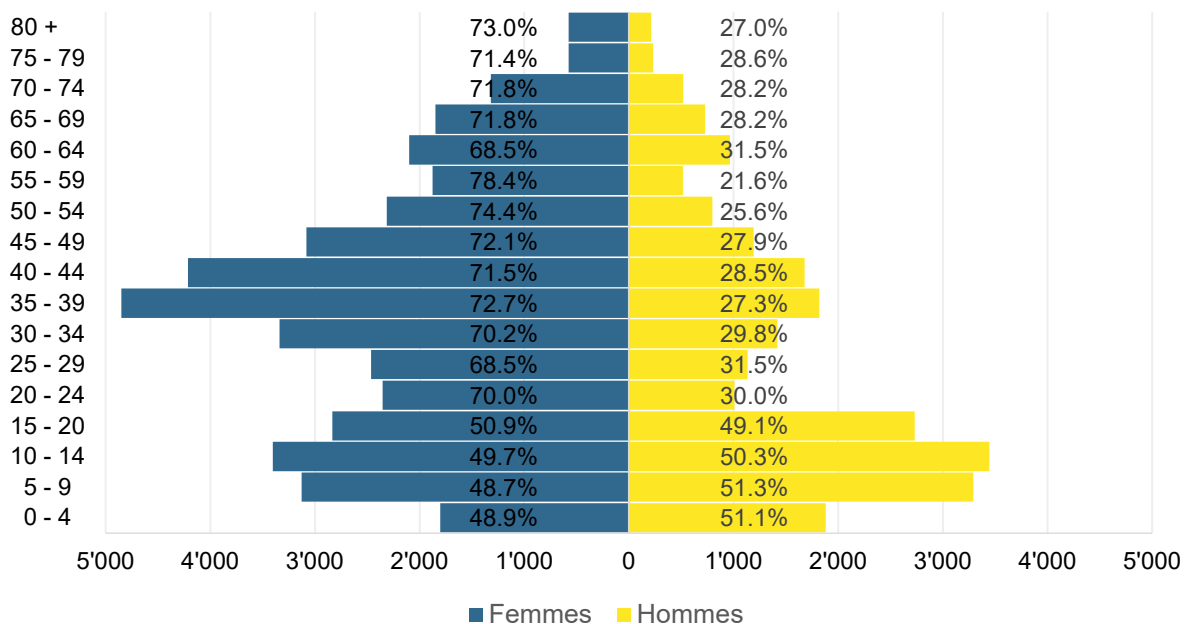

Graphique 1 : demandes d'asile déposées entre le 01.01.2018 et le 30.04.2023 – principaux pays d'origine

Graphique 2 : décisions d'asile positives en avril 2023

Graphique 3 : Statuts de protection S délivrés par âge et par sexe à la fin avril 2023

Graphique 4 : Statuts de protection S délivrés par nationalité à la fin avril 2023