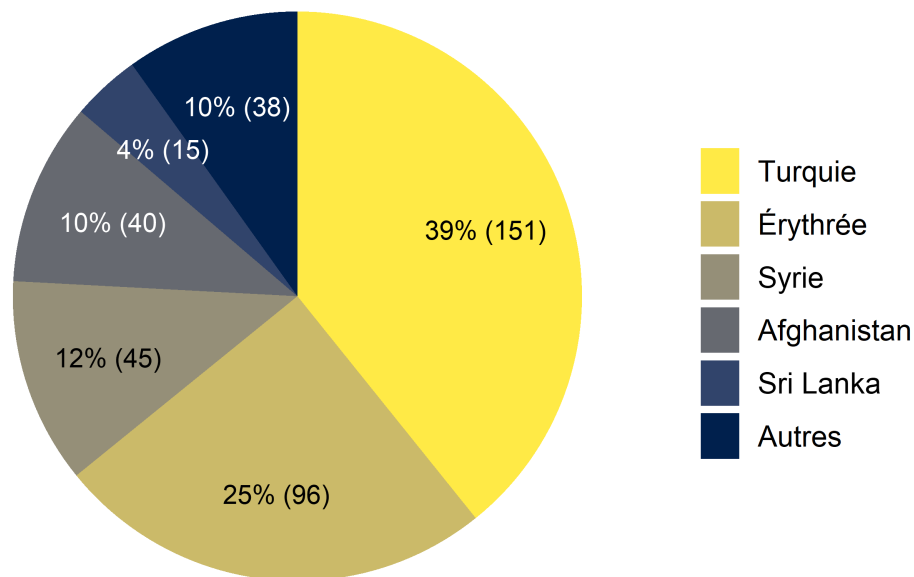

Graphique 1 : demandes d'asile déposées entre le 01.01.2018 et le 30.04.2023 – principaux pays d'origine

Graphique 2 : décisions d'asile positives en avril 2023

Graphique 3 : Statuts de protection S délivrés par âge et par sexe à la fin avril 2023

Graphique 4 : Statuts de protection S délivrés par nationalité à la fin avril 2023