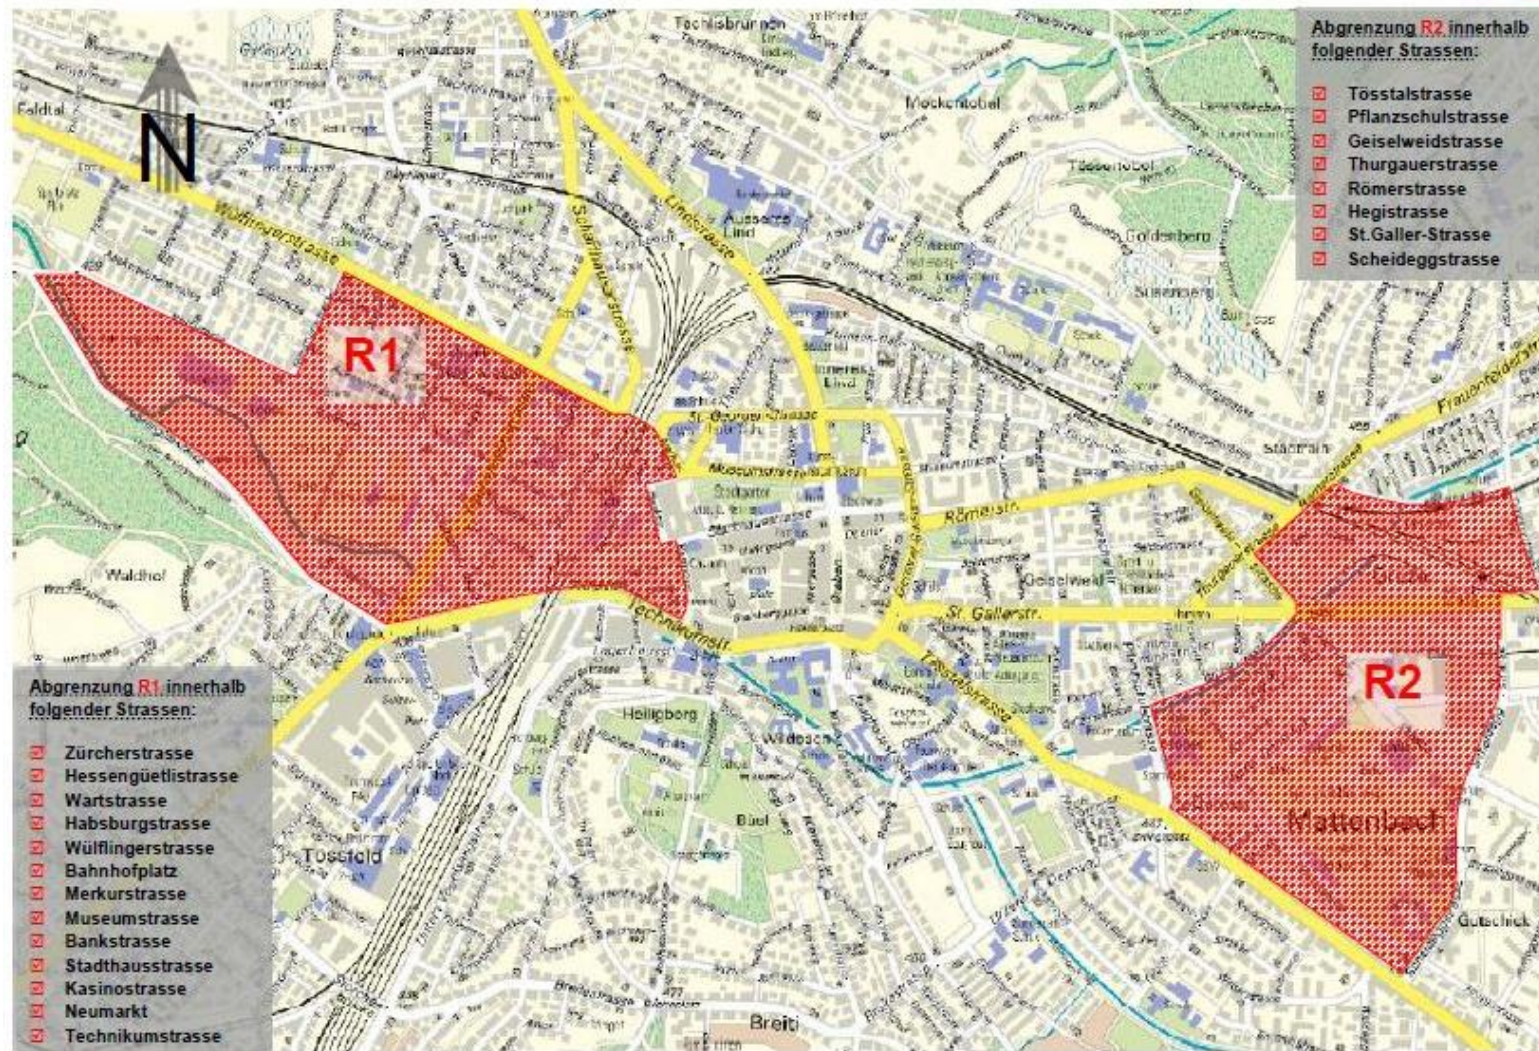

## Rayonverbot - Sportanlage Deutweg und Eishalle – R2

Stadtpolizei Winterthur, Abteilung Jugenddienst

Quelle OF-Plan Vermessungsamt Stadt Winterthur / Mst: 1:9'000

Oktober 2013

# Sportzentrum Deutweg, Winterthur ZH

Stadt Winterthur

Rayonverbot – Stadion Schützenwiese/Eulachhallen und Sportplatz Deutweg/Eishalle – R1 / R2

Stadtpolizei Winterthur, Abteilung Jugenddienst

Quelle OF-Plan Vermessungsamt Stadt Winterthur / Mst: 1:13'000