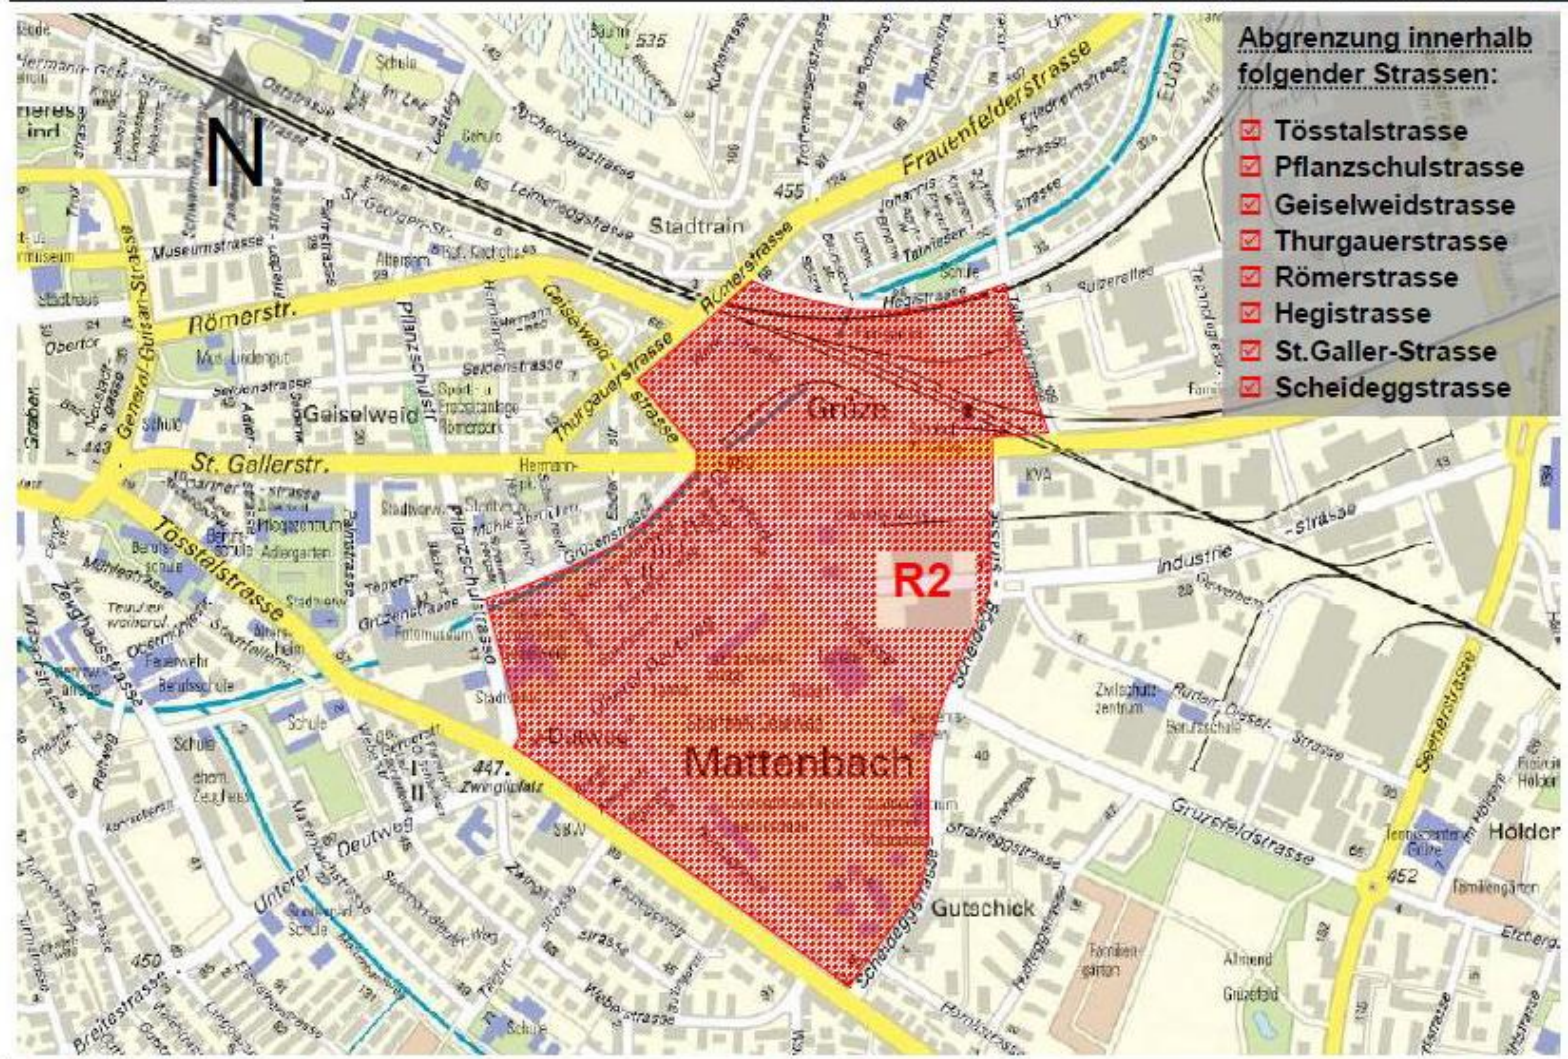

## Stadt Winterthur

## Rayonverbot - Sportanlage Deutweg und Eishalle – R2

Stadtpolizei Winterthur, Abteilung Jugenddienst

Quelle OF-Plan Vermessungsamt Stadt Winterthur / Mst: 1:9'000

Oktober 2013

# Sportzentrum Deutweg, Winterthur ZH

Stadt Winterthur

Rayonverbot – Stadion Schützenwiese/Eulachhallen und Sportplatz Deutweg/Eishalle – R1 / R2

Stadtpolizei Winterthur, Abteilung Jugenddienst

Quelle OF-Plan Vermessungsamt Stadt Winterthur / Mst: 1:13'000