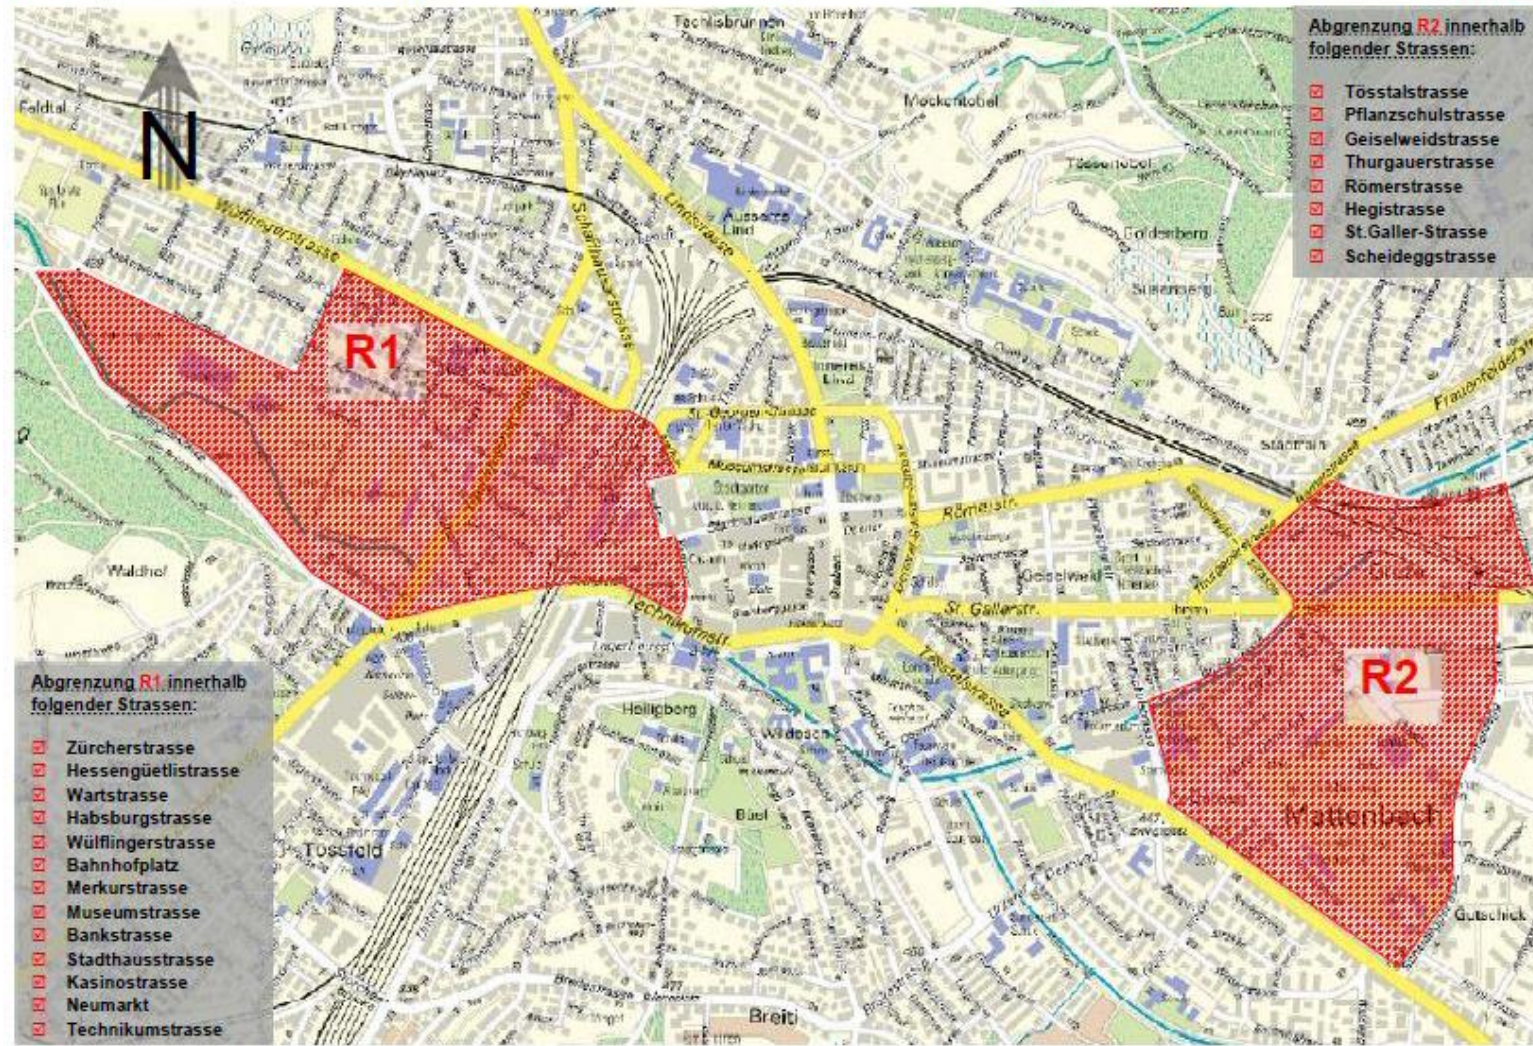

Stadion Schützenwiese, Winterthur ZH

Stadt Winterthur

Rayonverbot – Stadion Schützenwiese / Eulachhallen – R1

Stadtpolizei Winterthur, Abteilung Jugenddienst

Quelle OF-Plan Vermessungsamt Stadt Winterthur / Mst: 1:9'000

Oktober 2013

Stadion Schützenwiese, Winterthur ZH

Stadt Winterthur

Rayonverbot – Stadion Schützenwiese/Eulachhallen und Sportplatz Deutweg/Eishalle – R1 / R2

Stadtpolizei Winterthur, Abteilung Jugenddienst