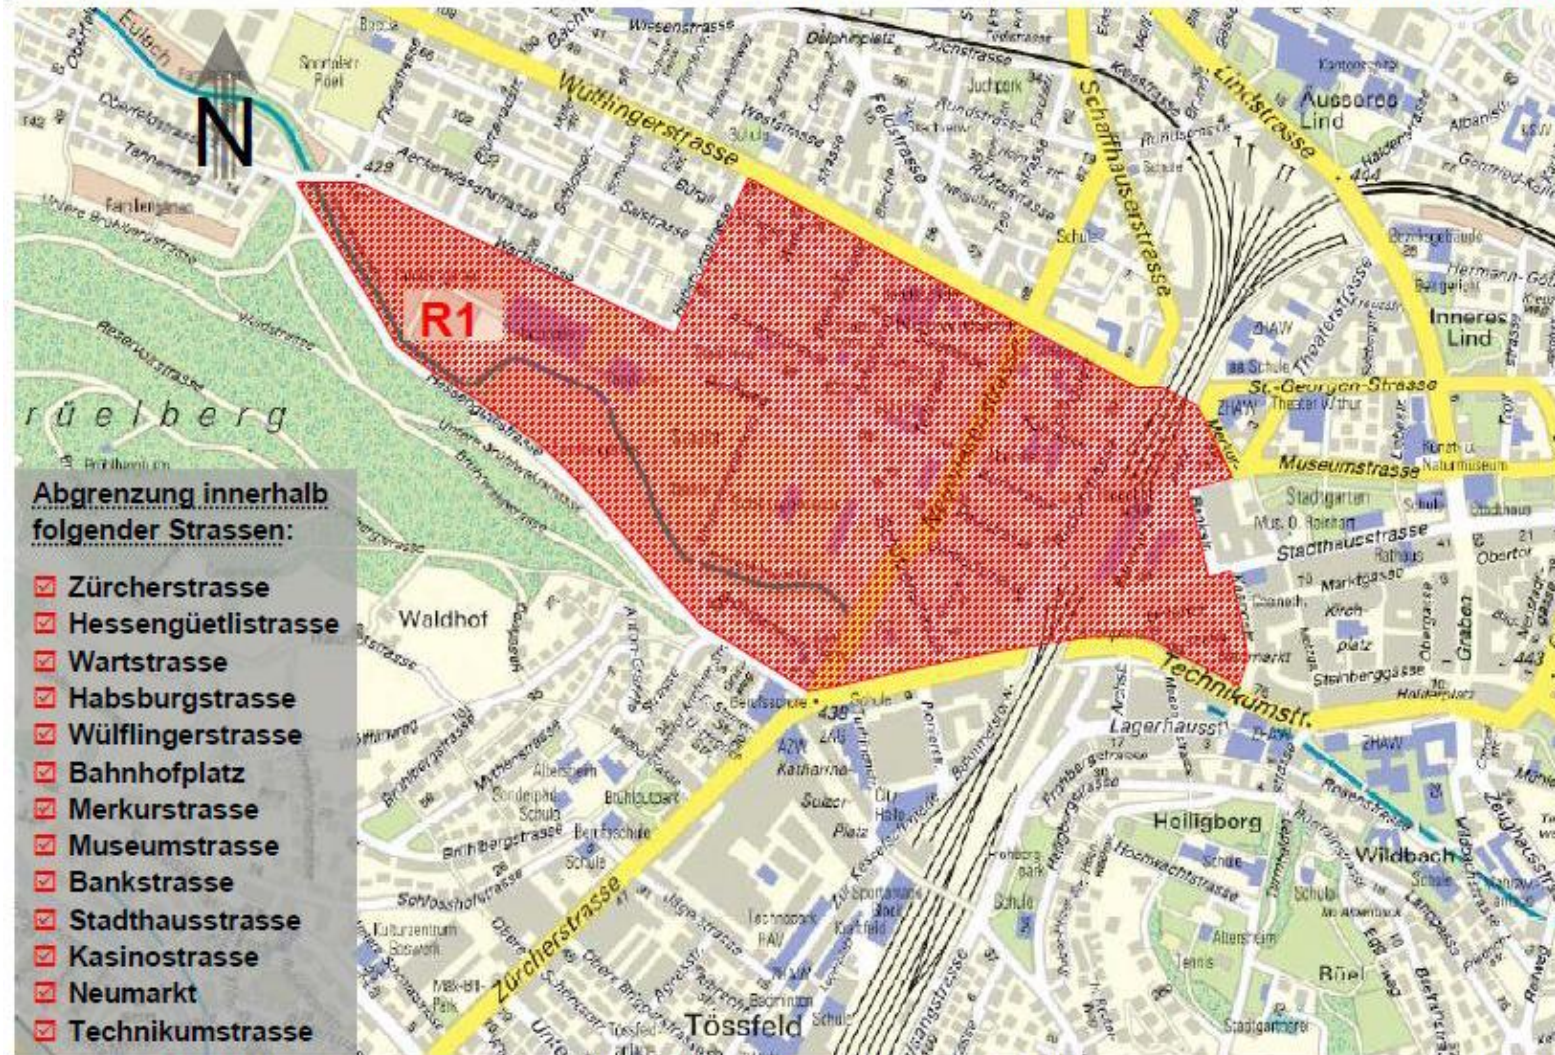

Stadion Schützenwiese, Winterthur ZH

Stadt Winterthur

Rayonverbot – Stadion Schützenwiese / Eulachhallen – R1

Stadtpolizei Winterthur, Abteilung Jugenddienst

Quelle OF-Plan Vermessungsamt Stadt Winterthur / Mst: 1:9'000

Oktober 2013

Stadion Schützenwiese, Winterthur ZH

Stadt Winterthur

Rayonverbot – Stadion Schützenwiese/Eulachhallen und Sportplatz Deutweg/Eishalle – R1 / R2

Stadtpolizei Winterthur, Abteilung Jugenddienst