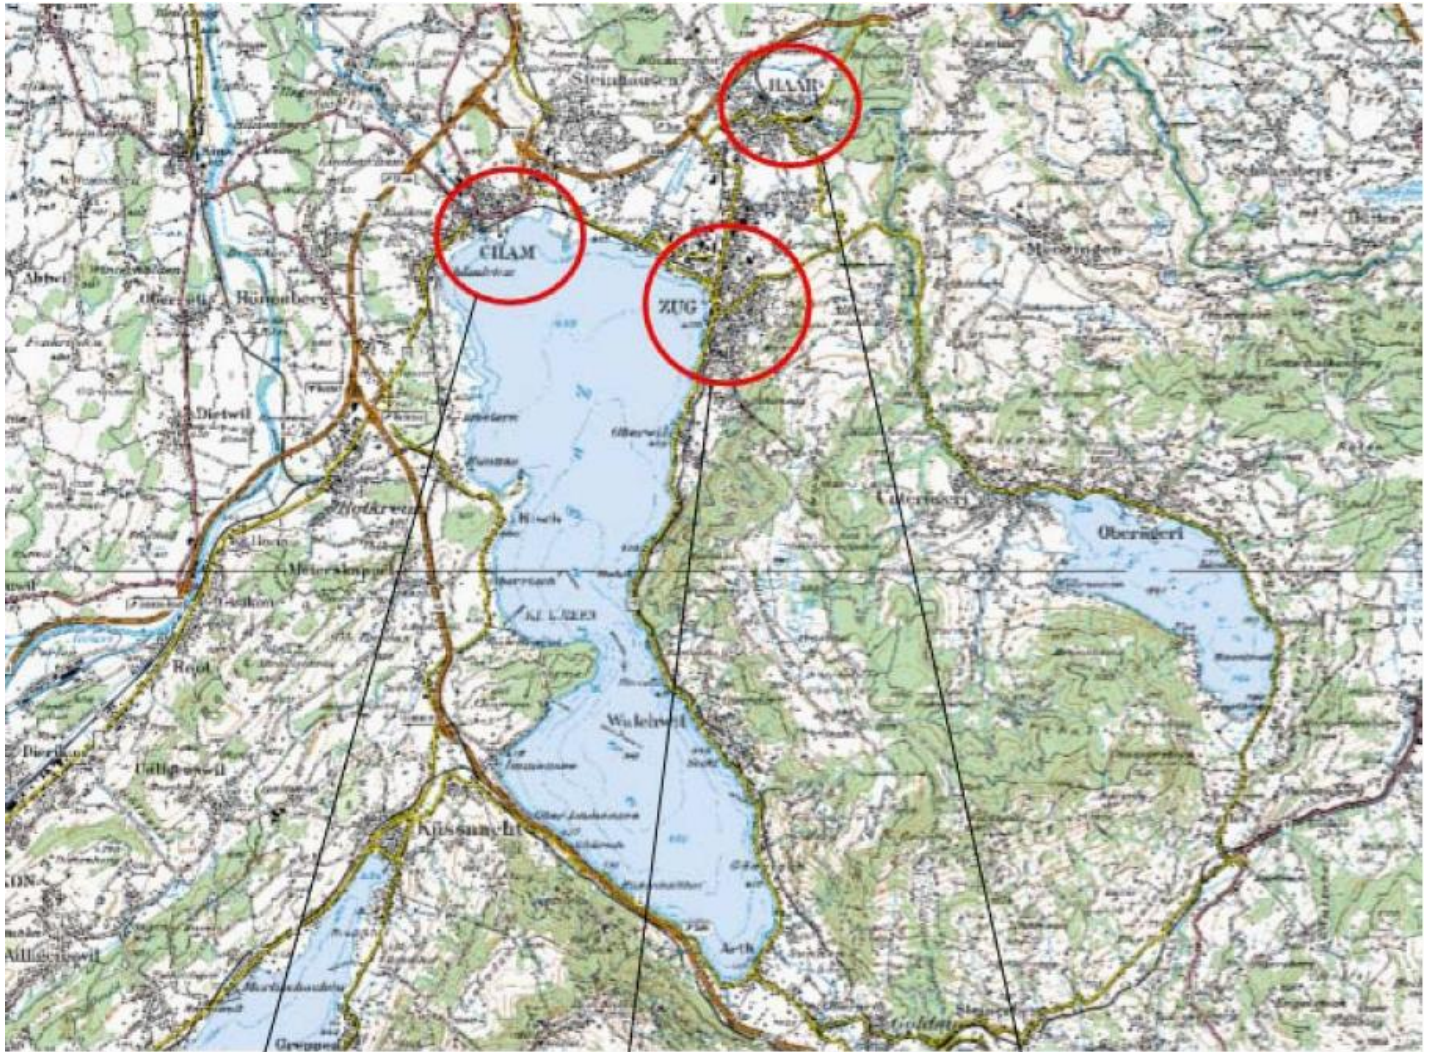

Rayonbeschreibung Strassennamen (Nord/Ost/Süd/West)

Neue Lorze im Norden beginnend - Neugasse exkl. Trottoir und Strasse bis Einmündung Sonnackerstrasse - Sonnackerstrasse inkl. Strasse und Parkplätze bis Höhe Schulhaus Wiesental - westlich Sonnackerstrasse überquerend zum Schulhaus Wiesental entlang der Gebäudehüllen in nordwestlicher Richtung zum Bachbord Neue Lorze - dem Bachbord entlang in nordöstlicher Richtung bis zur Neugasse.

Rayon Cham
Sportanlagen Eizmoos

Rayon Zug
a) Bahnhof
b) Sportanlagen Herti

Rayon Baar
a) Waldmannhalle
b) Sportanlagen Lättich