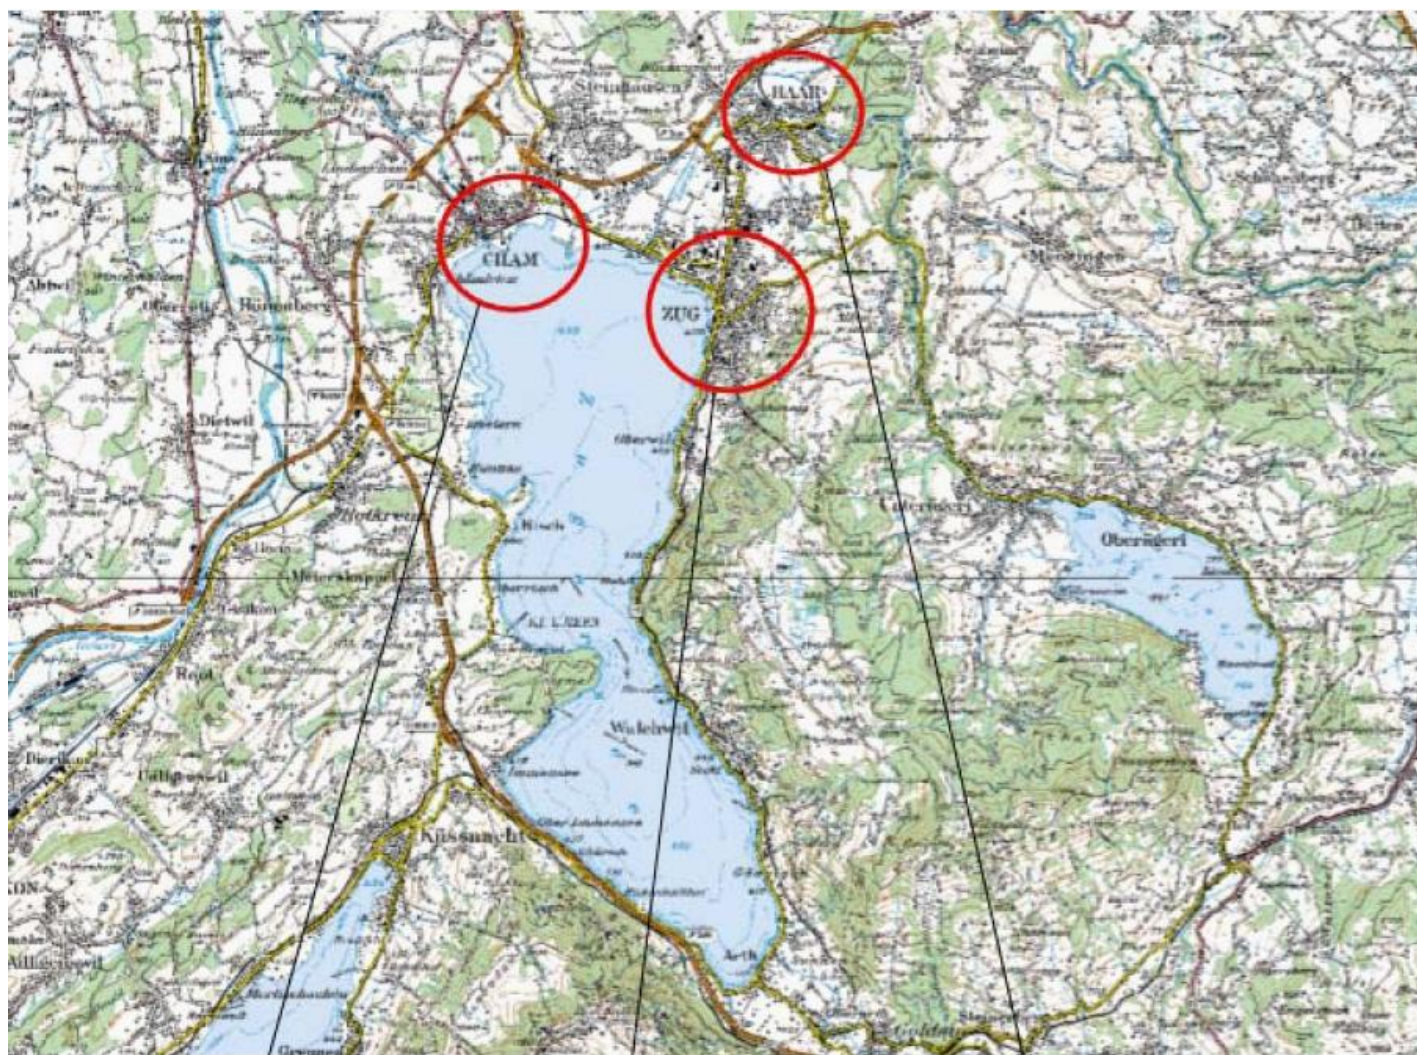

Rayonbeschreibung Strassennamen (Nord/Ost/Süd/West)

Nördliche Fassade Tennishalle Richtung Ost entlang Fussballplatz auf Lättichstrasse -
anschliessend entlang der Sportplätze in südlicher Richtung bis Objekt Lättichstrasse
8c - entlang der nördlichen Fassaden der Objekte 8c bis 8 - über die Lättichstrasse -
weiter nördlich entlang der Lättichstrasse inkl. bis zur Abzweigung des Fussweges
welcher in westliche Richtung über die neue Lorze in die Allmendstrasse einmündet -
entlang des Bachbord Neue Lorze in nördliche Richtung zum Objekt Tennishalle inkl.
Anbau Perimeter auf der Westseite zur nördlichen Fassade.

Rayon Cham
Sportanlagen Eizmoos

Rayon Zug
a) Bahnhof
b) Sportanlagen Herti

Rayon Baar
a) Waldmannhalle
b) Sportanlagen Lättich