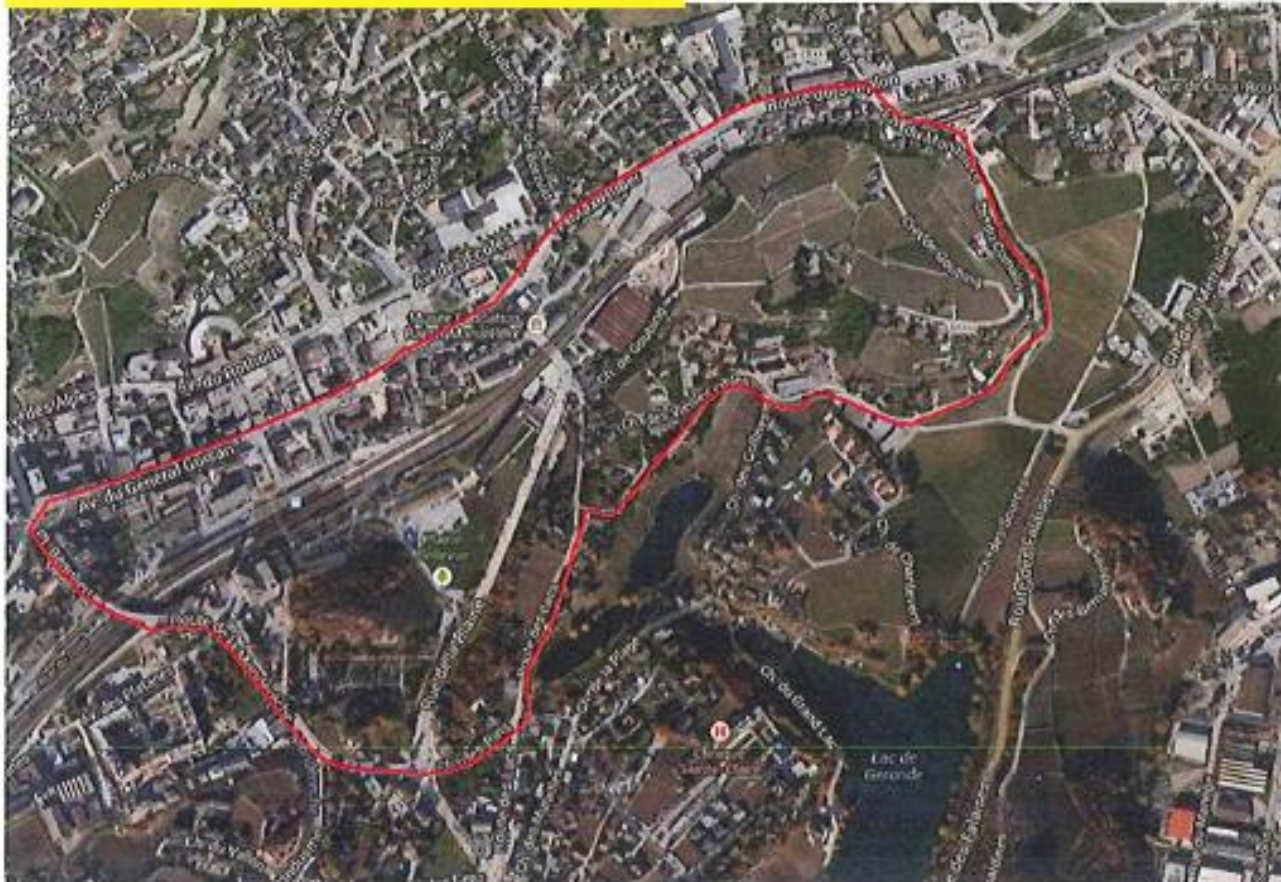

Patinoire du Graben, Sierre VS

VS 2 - SIERRE – PATINOIRE DE GRABEN

Rues principalement concernées :

- Avenue du Général Guisan
- Avenue Max Huber
- Route du Simplon
- Place Beaulieu
- Route de la Monderèche
- Rue de la Plaine
- Chemin des Pins
- Route des Lacs
- Chemin des Vieilles Cibles
- Chemin de Goubing
- Crêt de Goubing
- Chemin du Cornalin
- Chemin du Monastère
- Avenue du Rothorn
- Rue Centrale
- Place de la Gare
- Plaine Bellevue
- Chemin du Petit-Bois
- Rue du Bourg