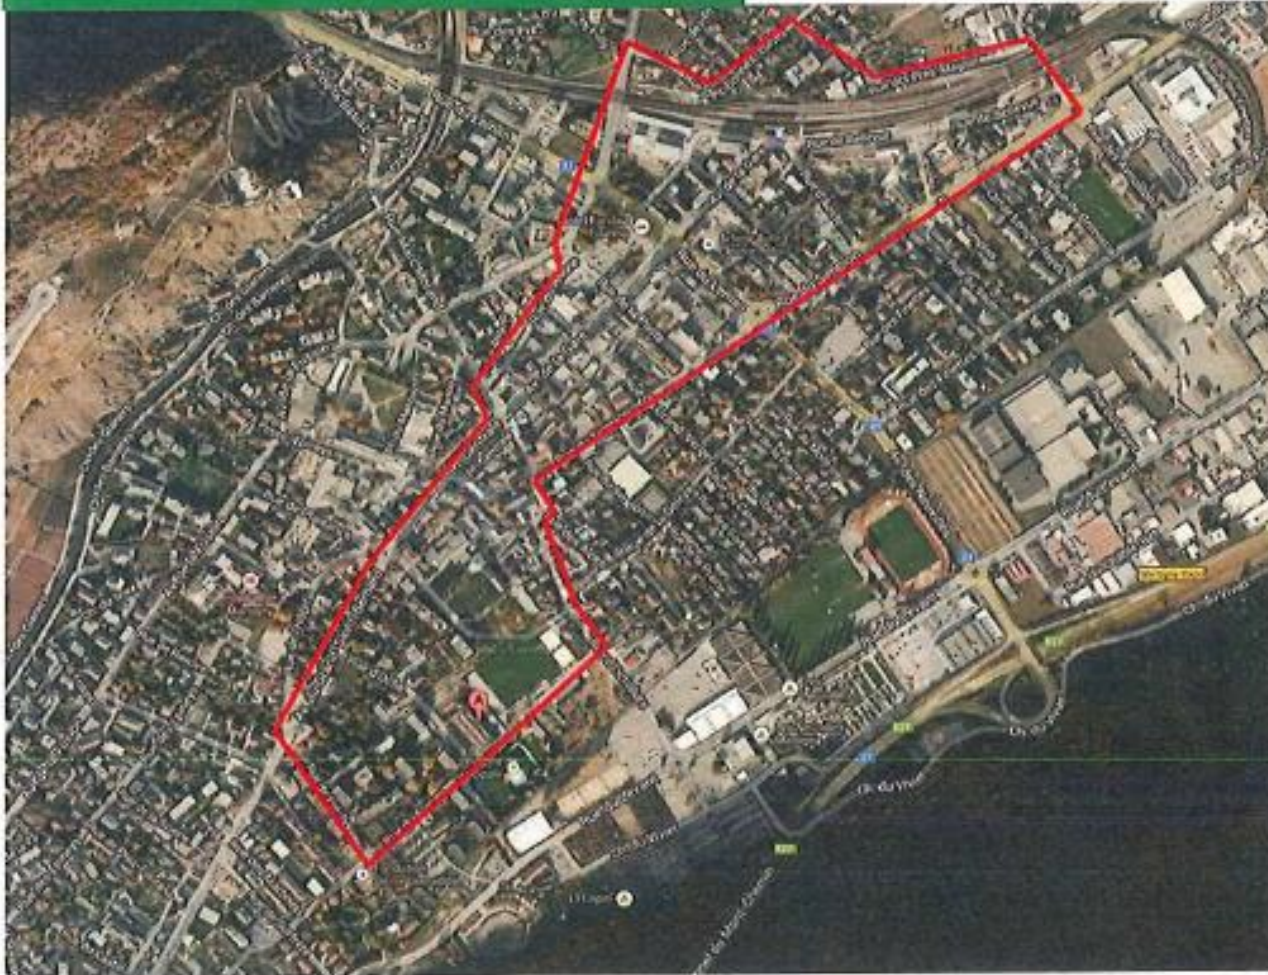

Gares / Patinoire du Forum d'Octodure, Martigny VS

VS 3 - MARTIGNY - PATINOIRE DU FORUM

Rues principalement concernées :

- Rue de Pré-Borvey
- Rue d'Oche
- Avenue du Grand-Saint-Bernard
- Rue du Forum
- Rue d'Octodure
- Rue du Simplon
- Rue des Prés-Magnin
- Rue des Bonnes-Luites
- Rue du Rhône
- Place Centrale
- Avenue de la Gare
- Rue du Grand-Verger
- Rue de la Poste
- Rue du Léman
- Avenue de la Gare
- Rue d'Aoste
- Rue de Bellevue