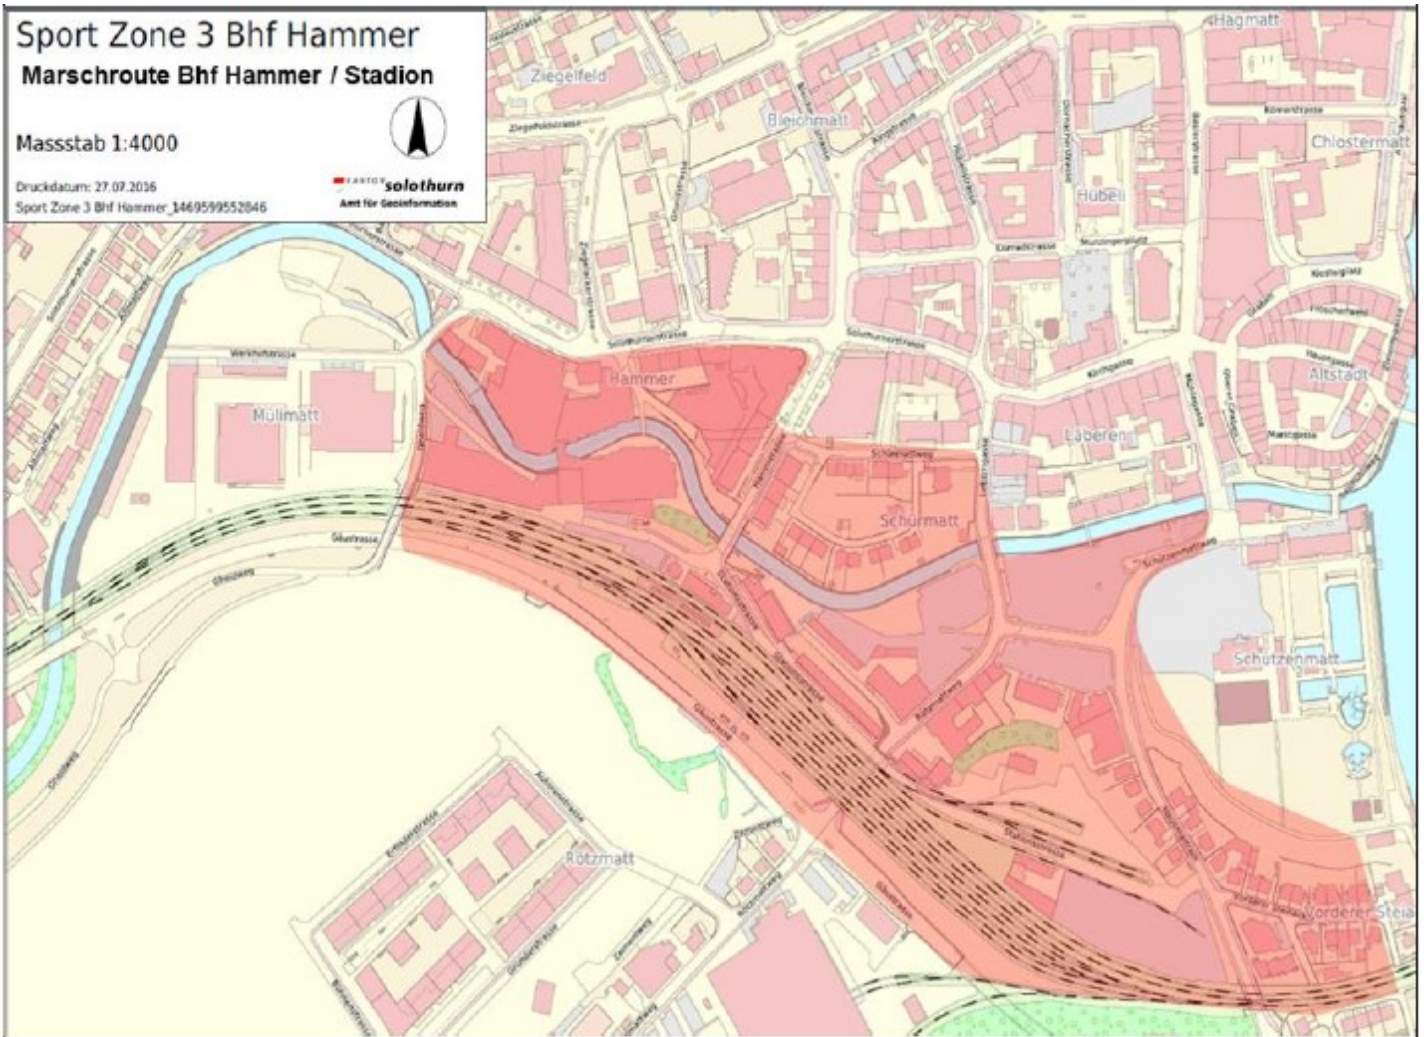

Sport Zone 3 Bhf Hammer
Marschroute Bhf Hammer / Stadion

Masstab 1:4000

Druckdatum: 27.07.2016
Sport Zone 3 Bhf Hammer_1449599552846

Sperrzone

Betroffener Raum:

- Solothurnerstrasse
- Hammerallee
- Schürmattweg
- Leberngasse
- Schützenmatte
- Schützenmattweg
- Hausmattrain
- Gäustrasse
- Gheidweg