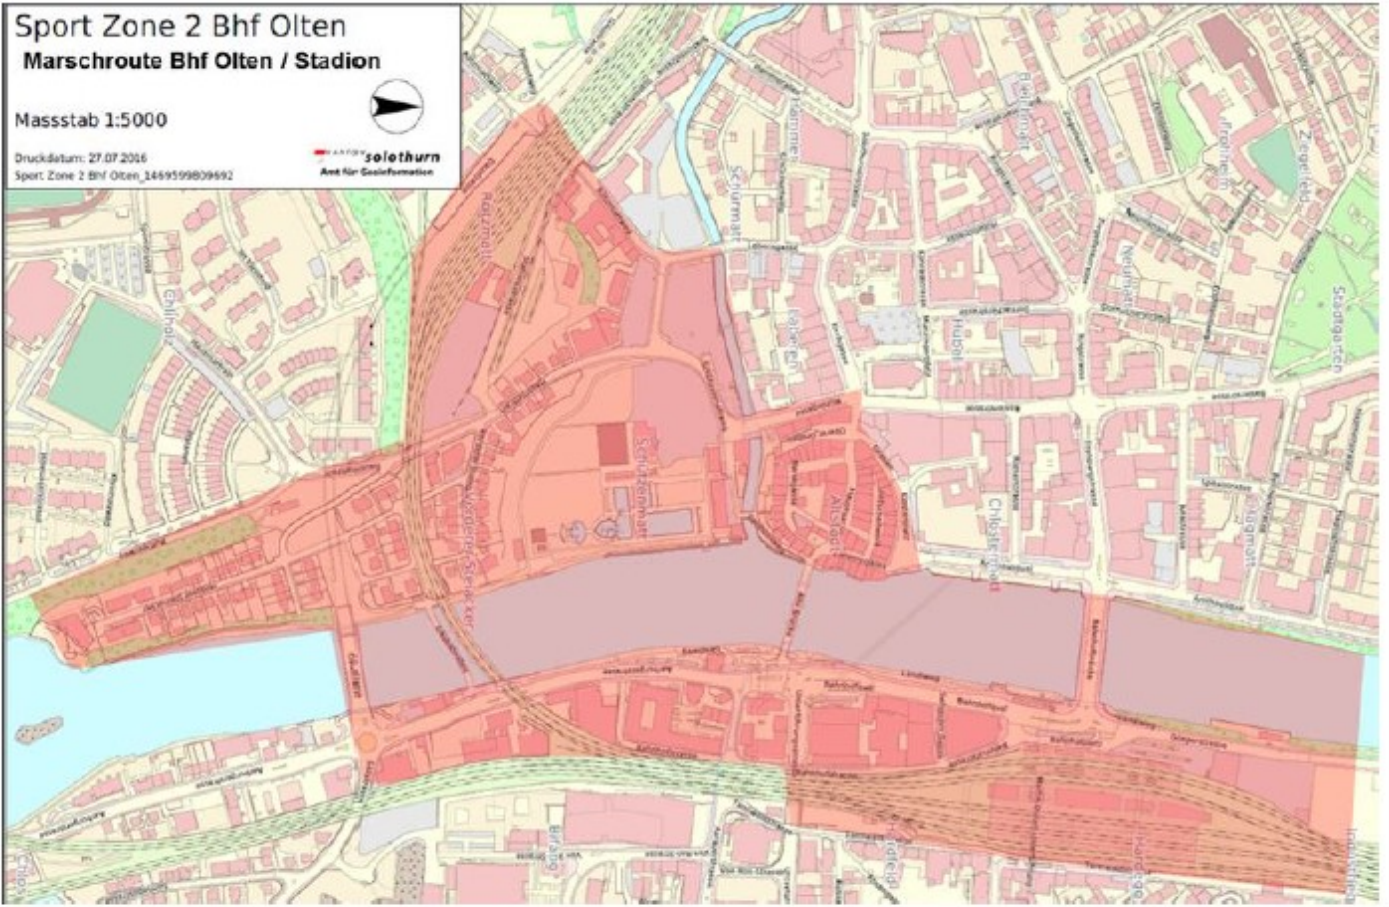

Sport Zone 2 Bhf Olten
Marschroute Bhf Olten / Stadion

Masstab 1:5000

Druckdatum: 27.07.2016
Sport Zone 2 Bhf Olten_1449599039692

KANTON solothurn
Amt für Geoinformation

 Sperrzone

Betroffener Raum:

Bahnhofbrücke
Gösgerstrasse
Tannwaldstrasse
Bahnhofstrasse
Aarburgerstrasse
Gäustrasse
Ruttigerweg
Gäustrasse
Rötzmattweg
Leberngasse
Mühlemattweg
Graben
Klosterplatz