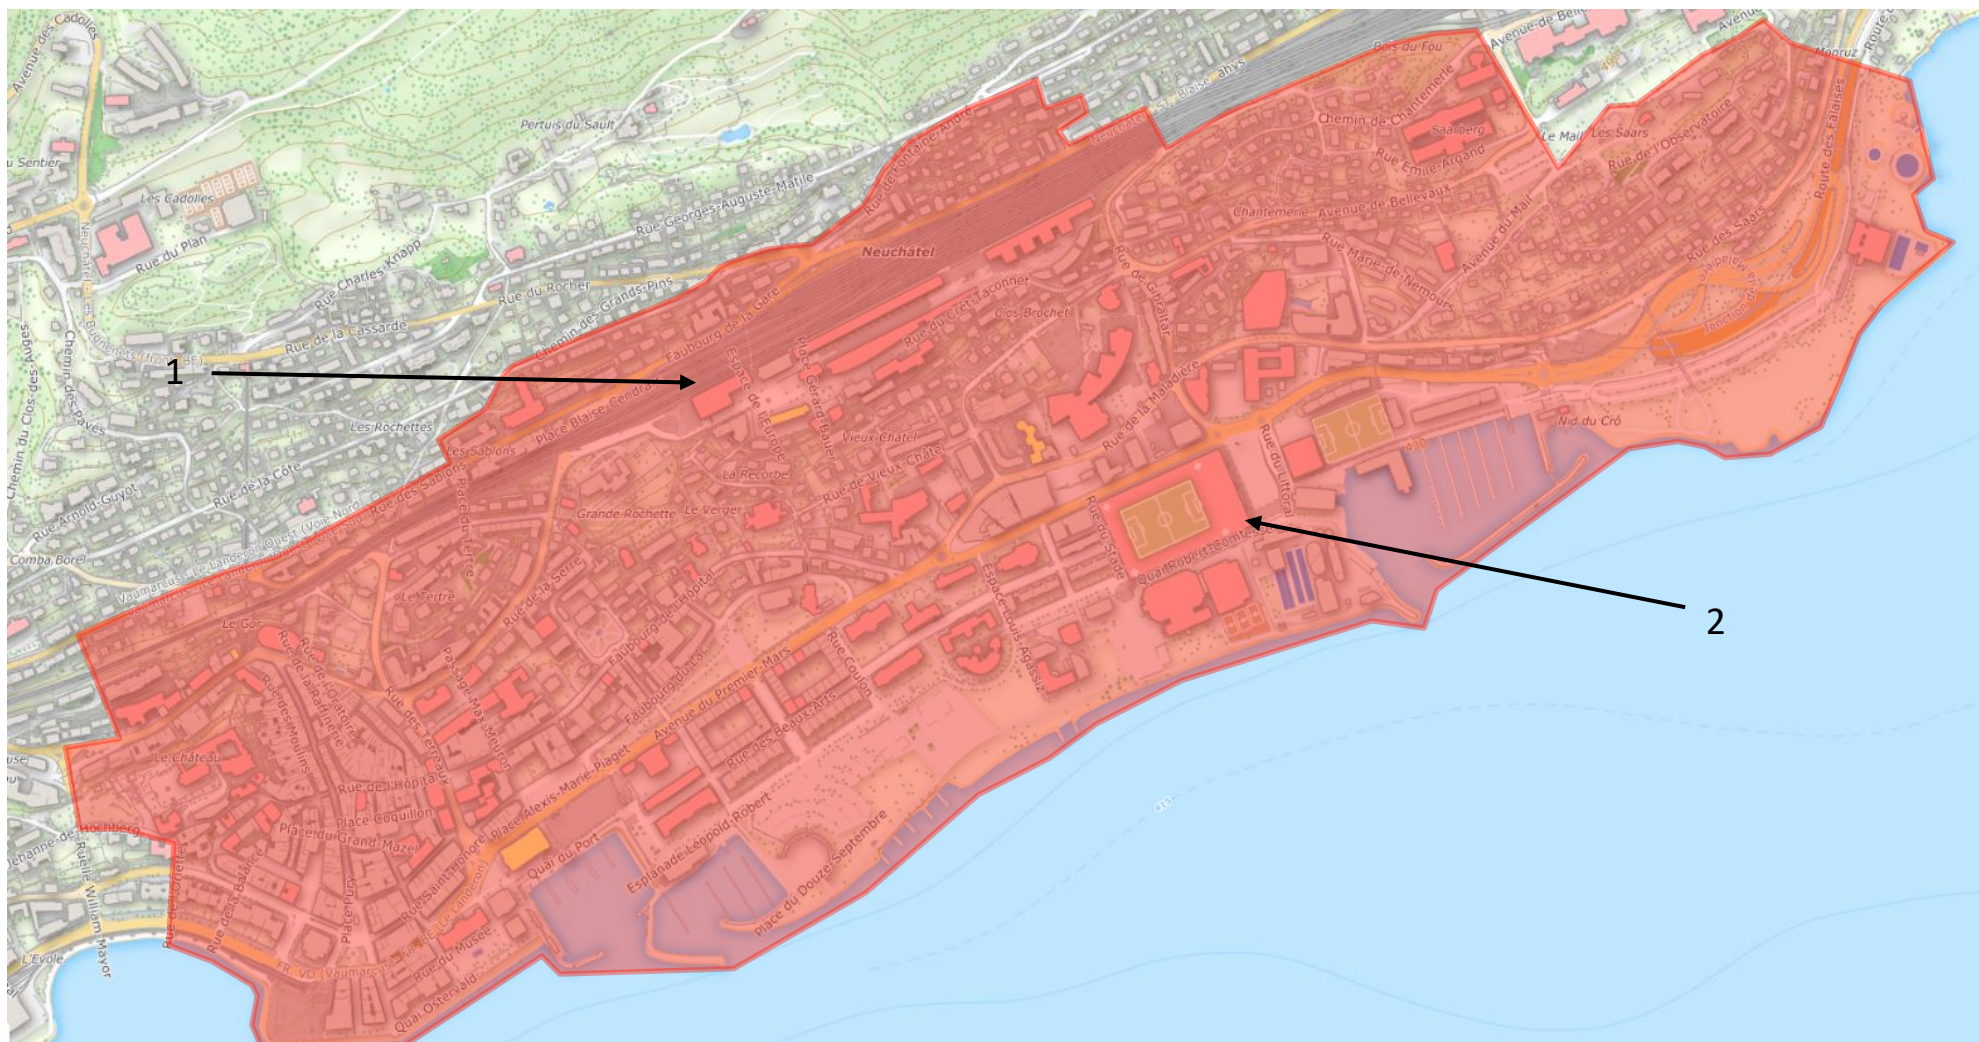

Périmètre NE1
Neuchâtel - Stade de la Maladière

1. Gare CFF
2. Stade de la Maladière