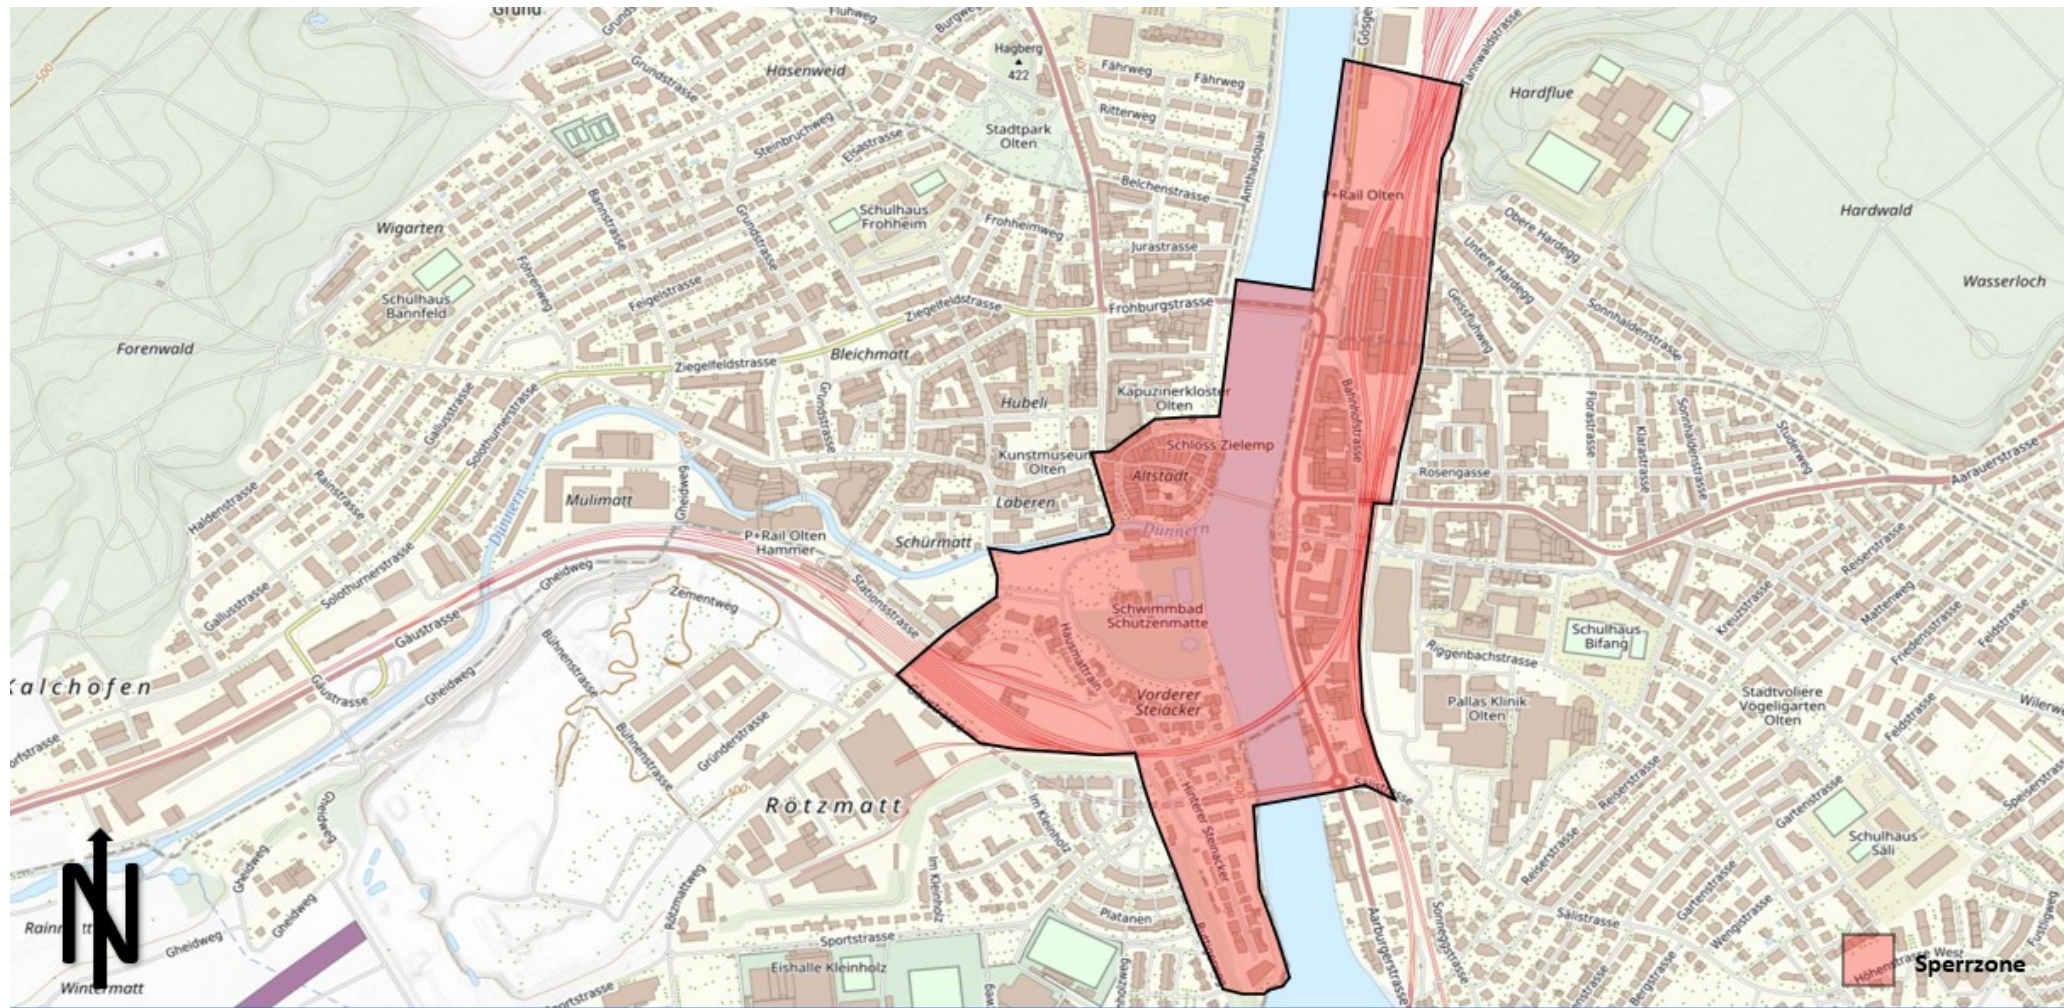

Zone 2, Olten Bahnhof SBB / Altstadt / Schützenmatte, SO

- Bahnhofbrücke
- Gösgerstrasse
- Tannwaldstrasse
- Bahnhofstrasse
- Aarburgerstrasse
- Gäustrasse
- Ruttigerweg
- Rötzmattweg
- Leberngasse
- Mühlemattweg
- Graben
- Klosterplatz

Betroffener Raum