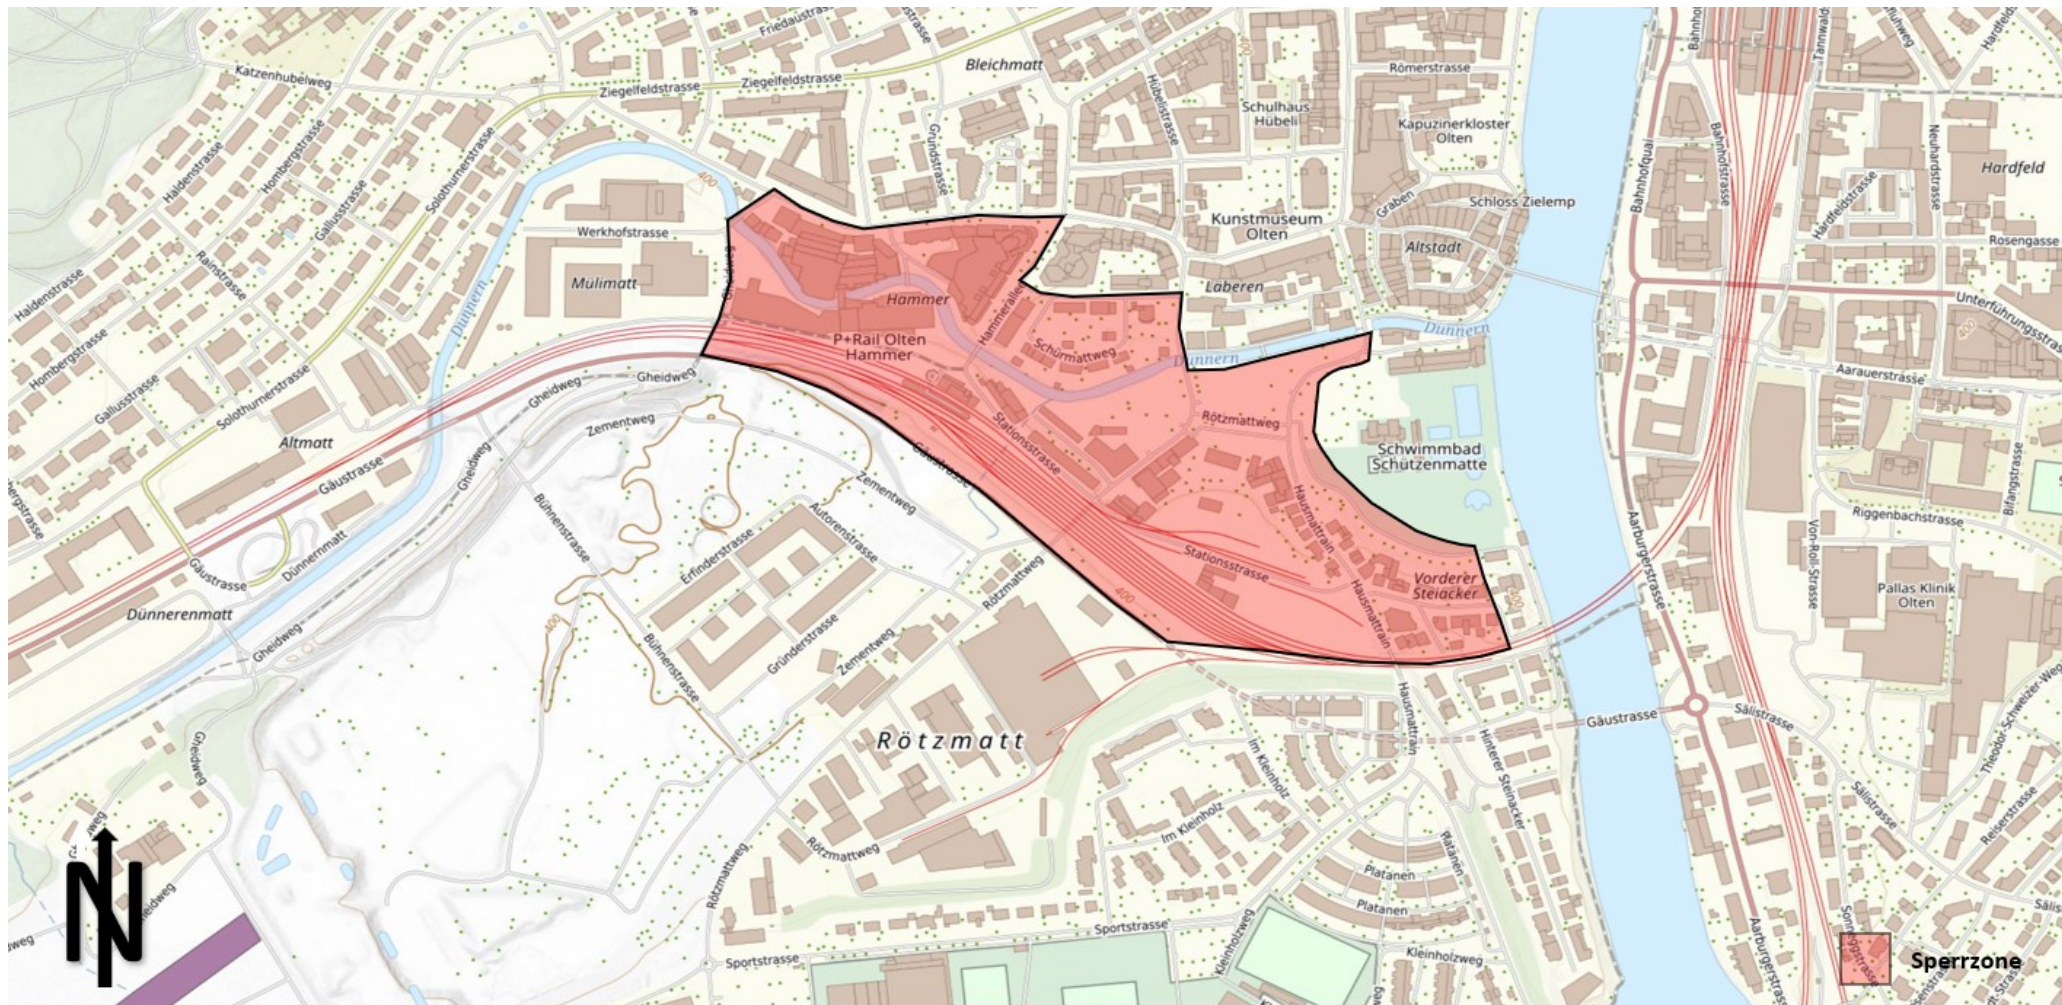

## Zone 3, Olten Bahnhof Hammer / Schützenmatte / Vorderer Steinacker, SO

- Solothurnerstrasse
- Leberngasse
- Hausmattrain
- Hammerallee
- Schützenmatte
- Gäustrasse
- Schürmattweg
- Schützenmattweg
- Gheidweg

Betroffener Raum