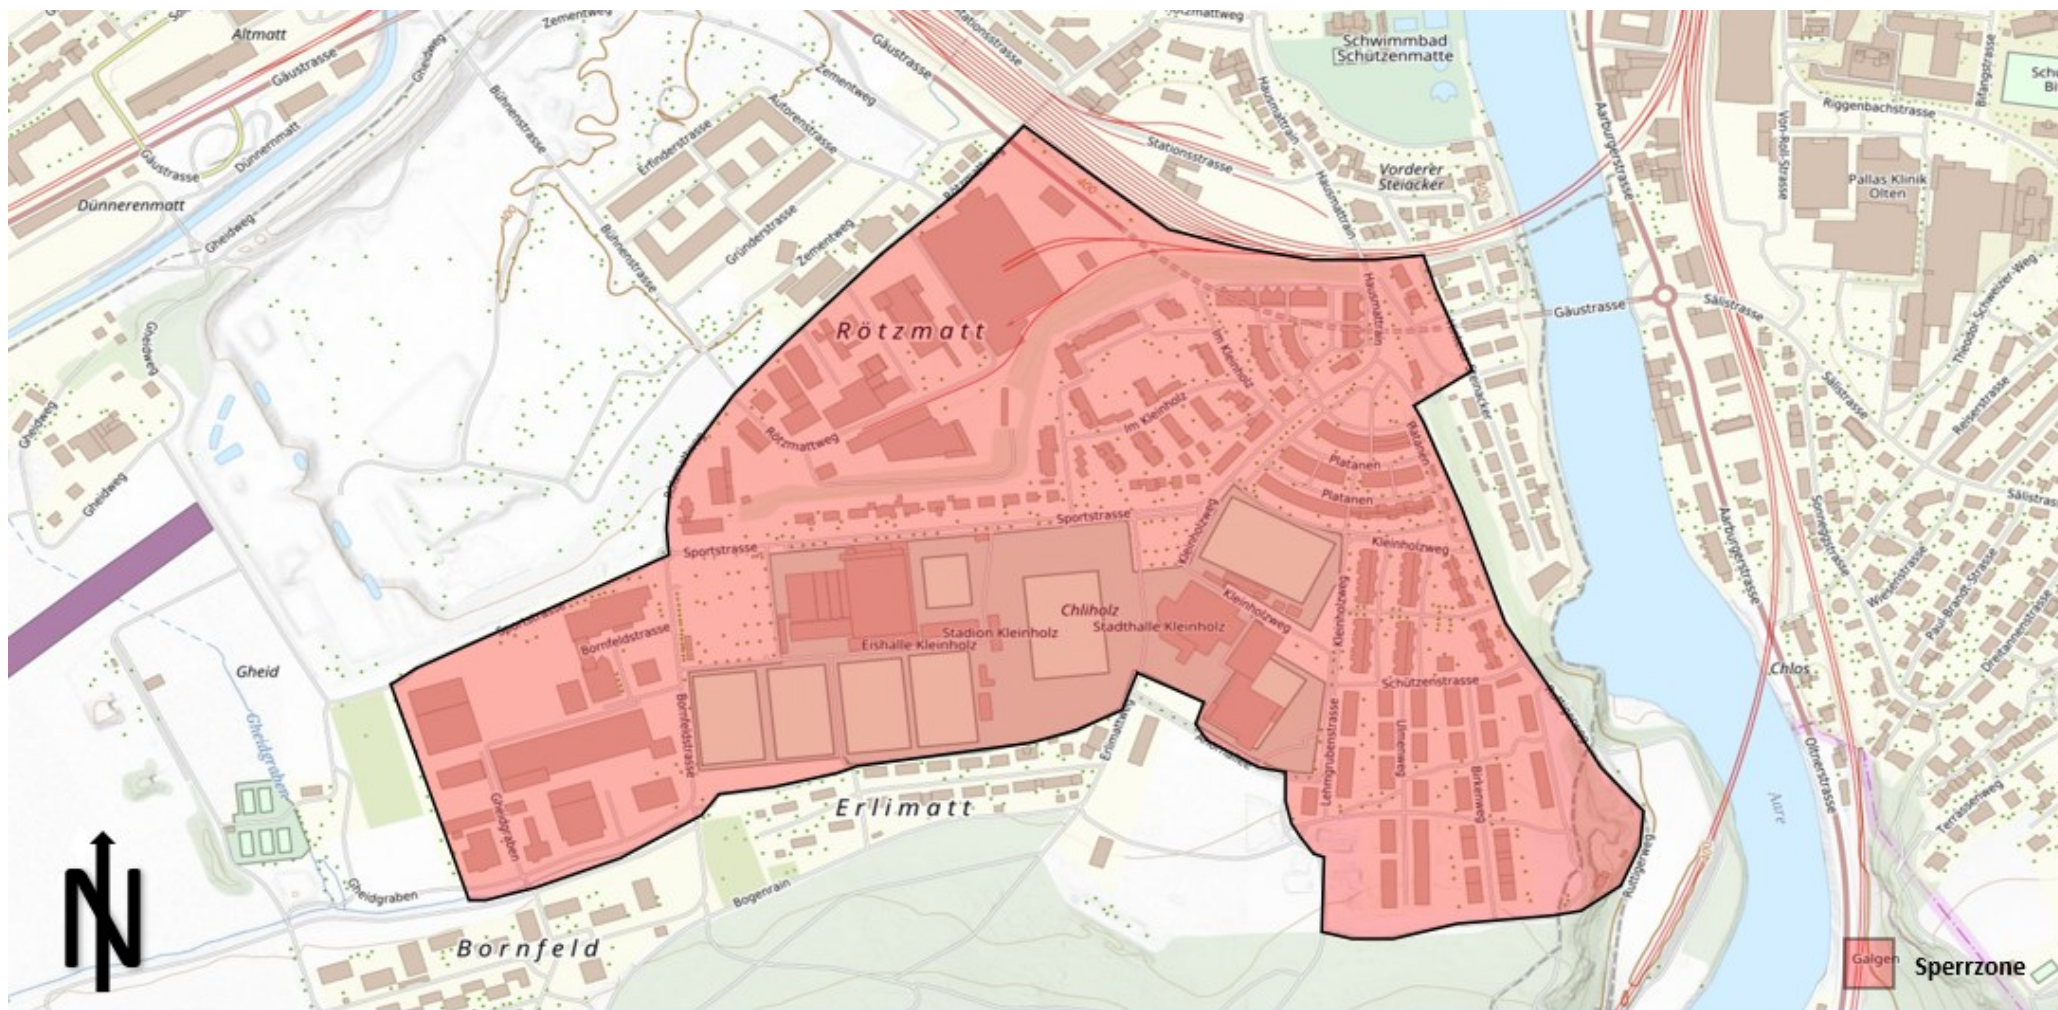

Zone 1, Olten Südwest, SO

- Gheidgraben
- Bornfeldstrasse
- Bogenrain
- Ruttigerweg
- Gäustrasse
- Rötzmattweg
- Sportstrasse

Betroffener Raum