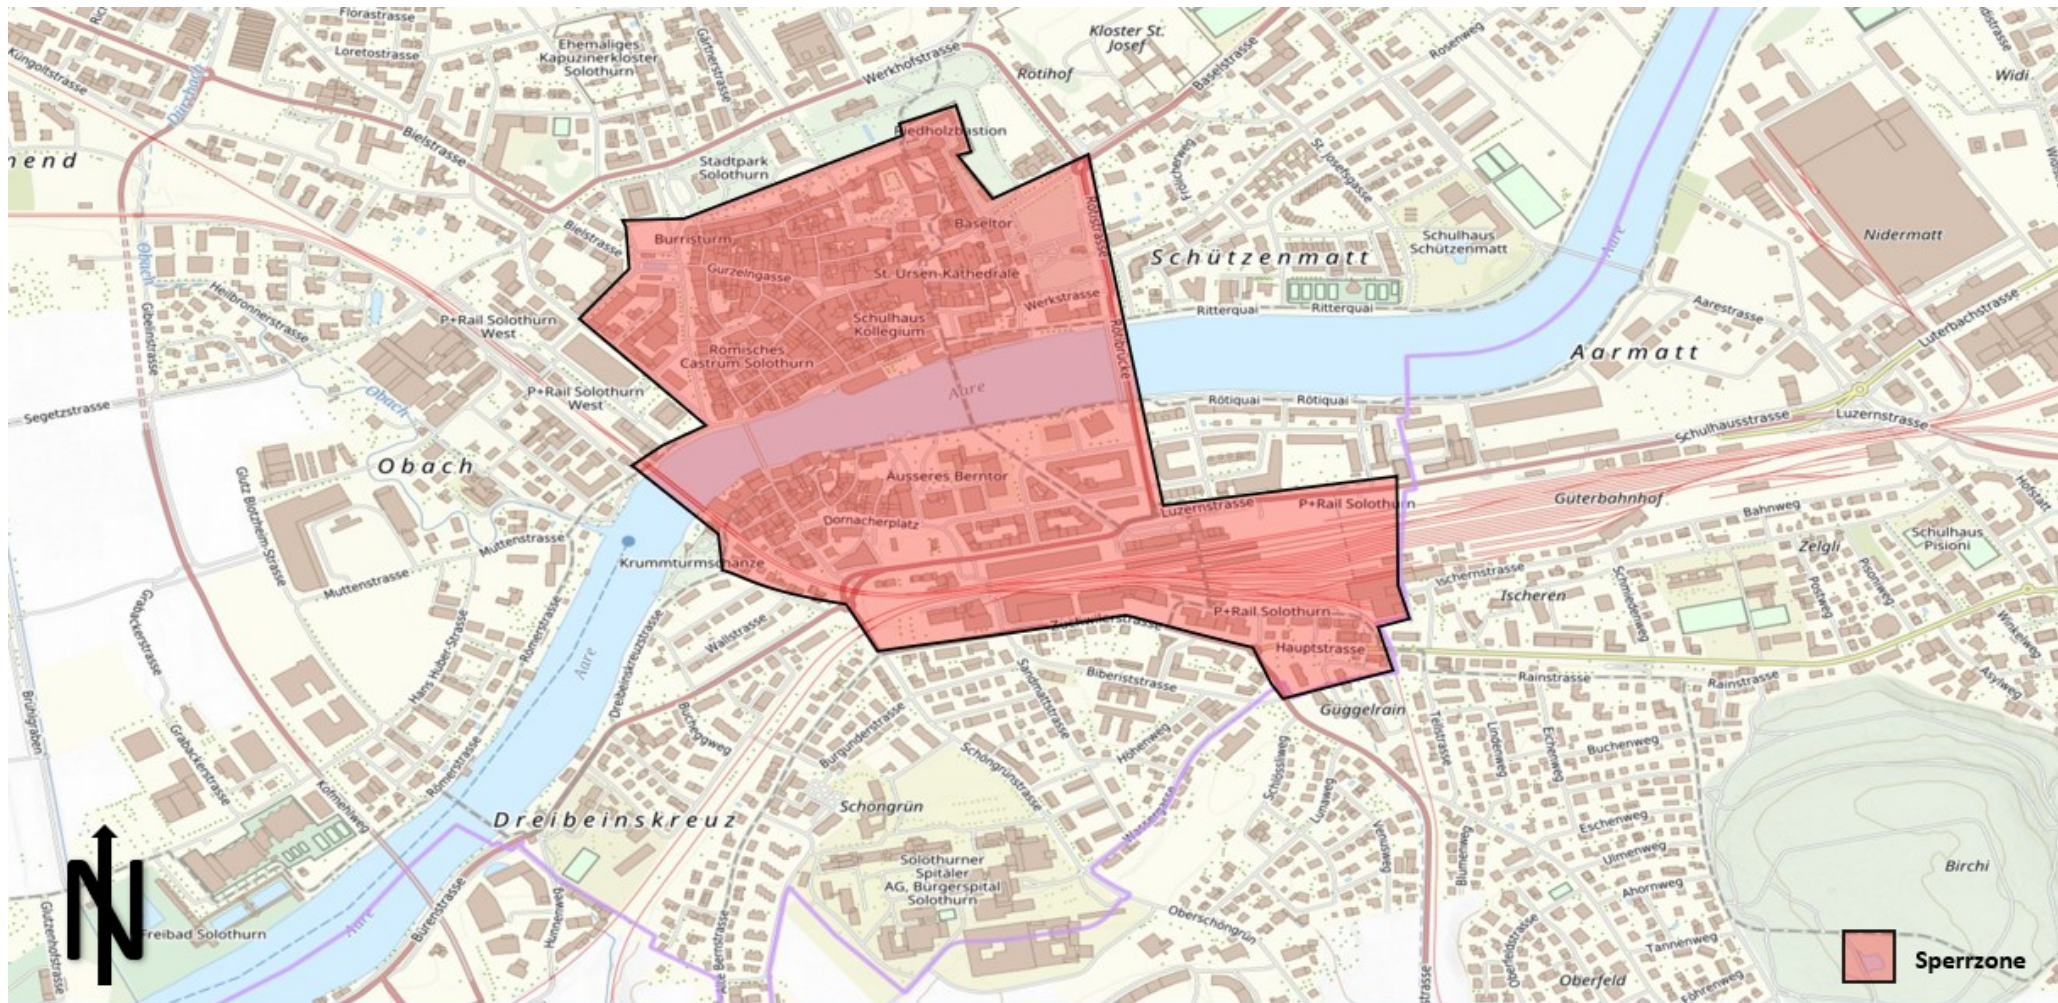

Zone 1, Solothurn SO

- Hauptbahnhof SBB und RBS
- Altstadt mit Nordring
- Amthausplatz
- Landhausquai
- Rötibücke
- Kreuzackerbrücke
- Wengibrücke
- Gebiet Vorstadt (nur Zuchwiler- und Krummturmstrasse)

Betroffener Raum