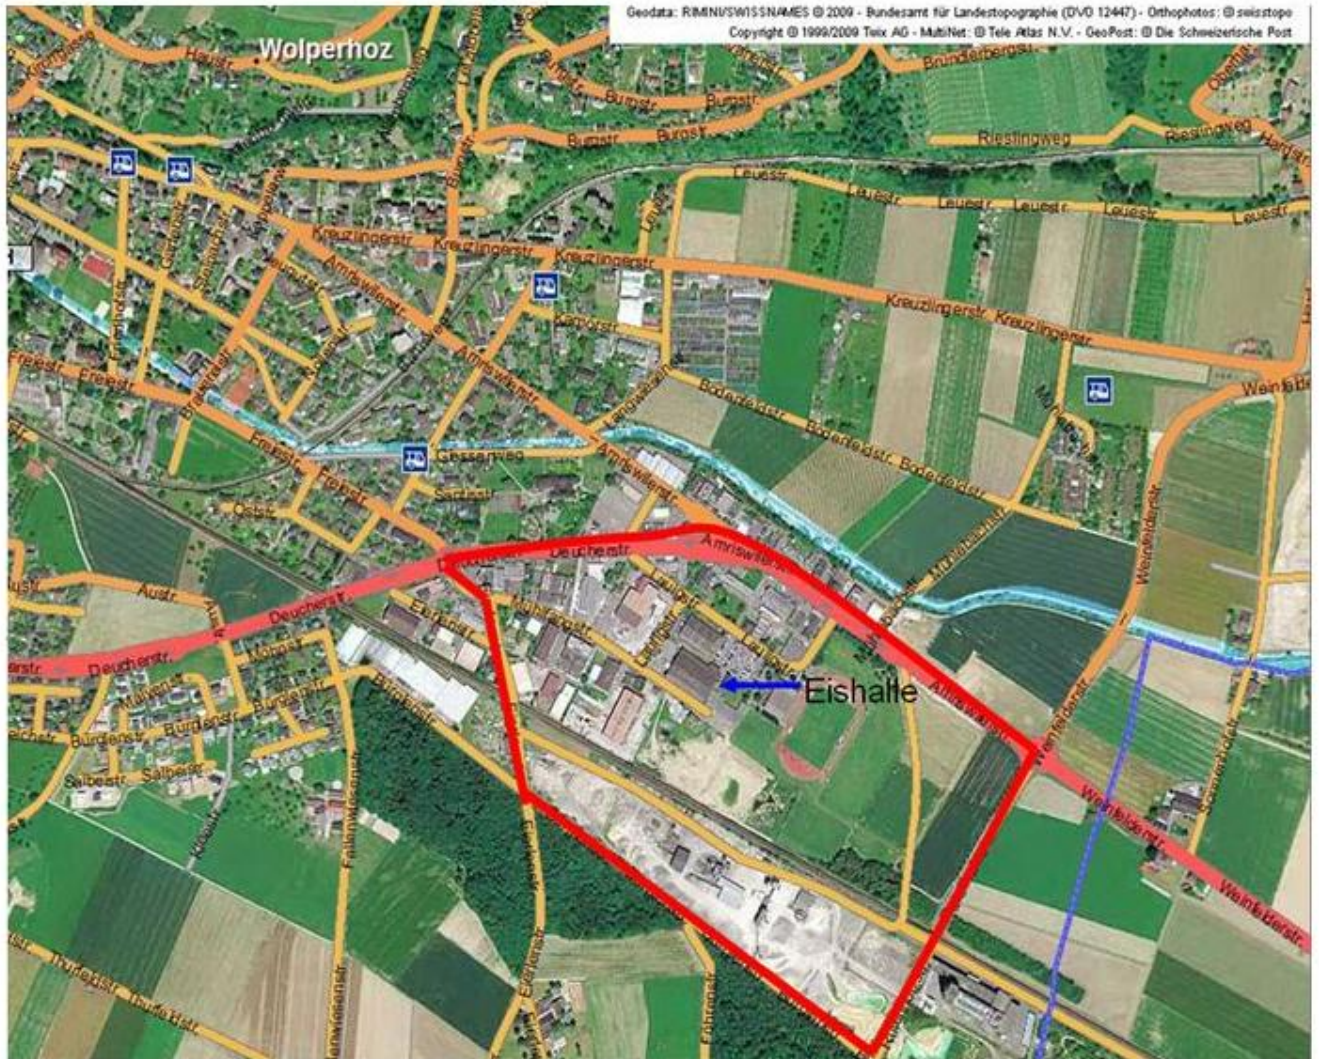

Rayonverbotszone gem. Art. 24b BWIS in 8570 Weinfelden
(HC Thurgau), Sportareal „Güttingersreute“

Begrenzungen:

- Nordseitig: Deucherstrasse/Amriswilerstrasse
- Ostseitig: Rütelholzstrasse
- Südseitig: Bürglenstrasse
- Westseitig: Eierlenstrasse